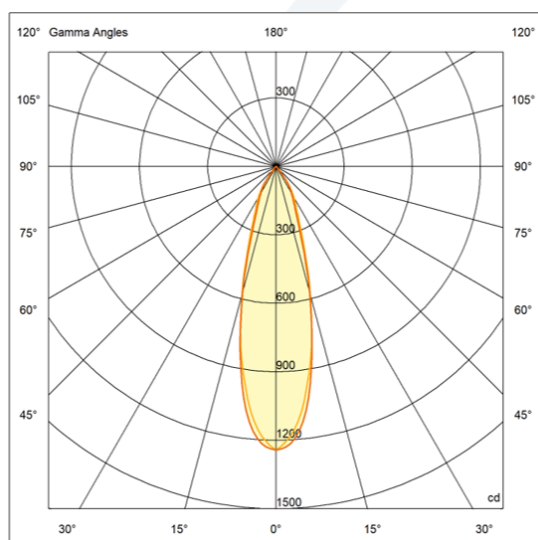

EVOLIGHT[®]
ILUMINAÇÃO

LINHA DECORATIVA

SPOT ALBA DECOR | 100198-TBP30

DESCRIÇÃO:

- Luminária decorativa para trilho.
- Corpo fabricado em alumínio.
- Refletor em alumínio frisado.
- Acabamento com pintura microtextura na cor branco.

FOTOMETRIA:

CARACTERÍSTICAS DE FUNCIONAMENTO:

CÓDIGO	100198-TBP30
FONTE DE LUZ	LAMP PAR20
POTÊNCIA	5.5W
FLUXO LED	535lm
FLUXO LUMINÁRIA*	426lm
TEMP DE COR	3000K
TENSÃO	100-240v
VIDA ÚTIL (HORAS)	25.000 (55°C)
IRC	>80
FATOR DE POTÊNCIA	>0.7
ÂNGULO DE ABERTURA	28°
GRAU DE PROTEÇÃO	IP20

*Fluxo considerando as perdas óticas.

GARANTIA: 2 anos

APLICAÇÃO: Área externa

DIMENSÕES: